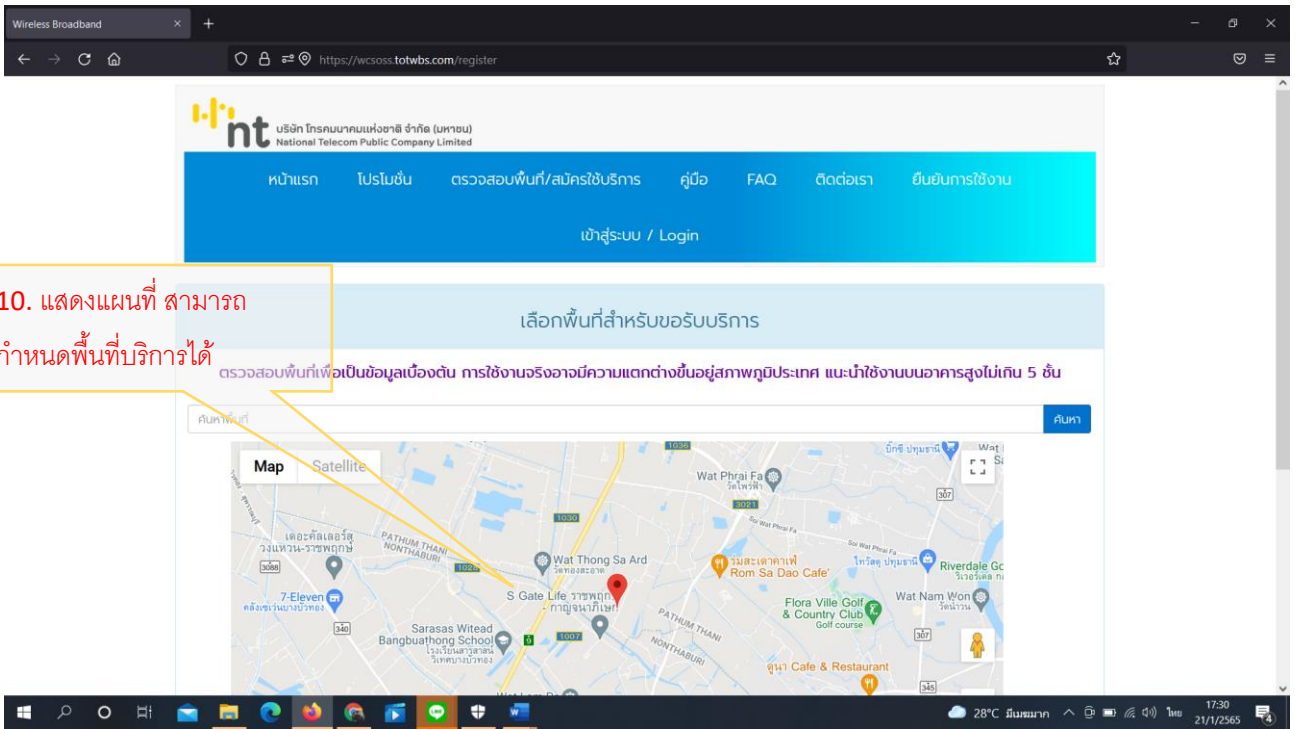

ค้นหาพื้นที่

Map Satellite

ค้นหา

30°C มีเมฆบางส่วน 14:39 21/1/2565

4. แสดงแผนที่ ให้กำหนดจุดใช้บริการ

Wireless Broadband

https://wcssoss.totwbs.com/register

nt บริษัท โทรคมนาคมแห่งชาติ จำกัด (มหาชน)  
National Telecom Public Company Limited

ค้นหาพื้นที่

ค้นหา

28°C มีเมฆมาก 17:15 21/1/2565

กรณีที่ 2

6. ให้คลิกที่ รูป Location มุมบนซ้าย

7. หากแสดงข้อความว่า Blocked Temporarily ให้คลิกปลดบล็อก ตรงข้อความ

5. คอมพิวเตอร์บางเครื่อง อาจไม่แสดง PopUp และไม่แสดงแผนที่

8. จะแสดงข้อความว่า Permissions for wcssoss.totwbs.com

9. คลิก Allow เพื่ออนุญาต และคลิกโหลดใหม่ เพื่อแสดงแผนที่ หรือ กด F5 เพื่อ รีเฟรช โหลดแผนที่ แล้วแผนที่ก็จะแสดงขึ้นมา

10. แสดงแผนที่ที่สามารถกำหนดพื้นที่บริการได้