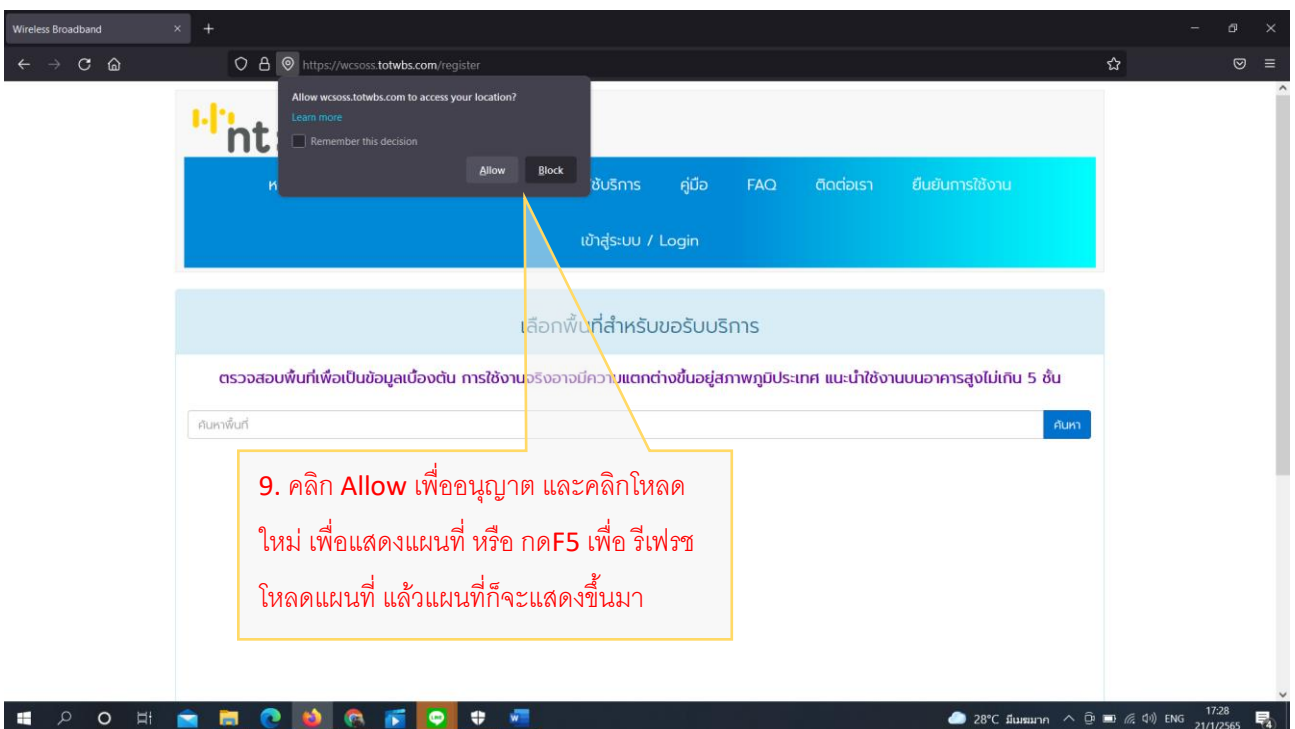

9. คลิก Allow เพื่ออนุญาต และคลิกโหลดใหม่ เพื่อแสดงแผนที่ หรือ กด F5 เพื่อ รีเฟรช โหลดแผนที่ แล้วแผนที่ก็จะแสดงขึ้นมา