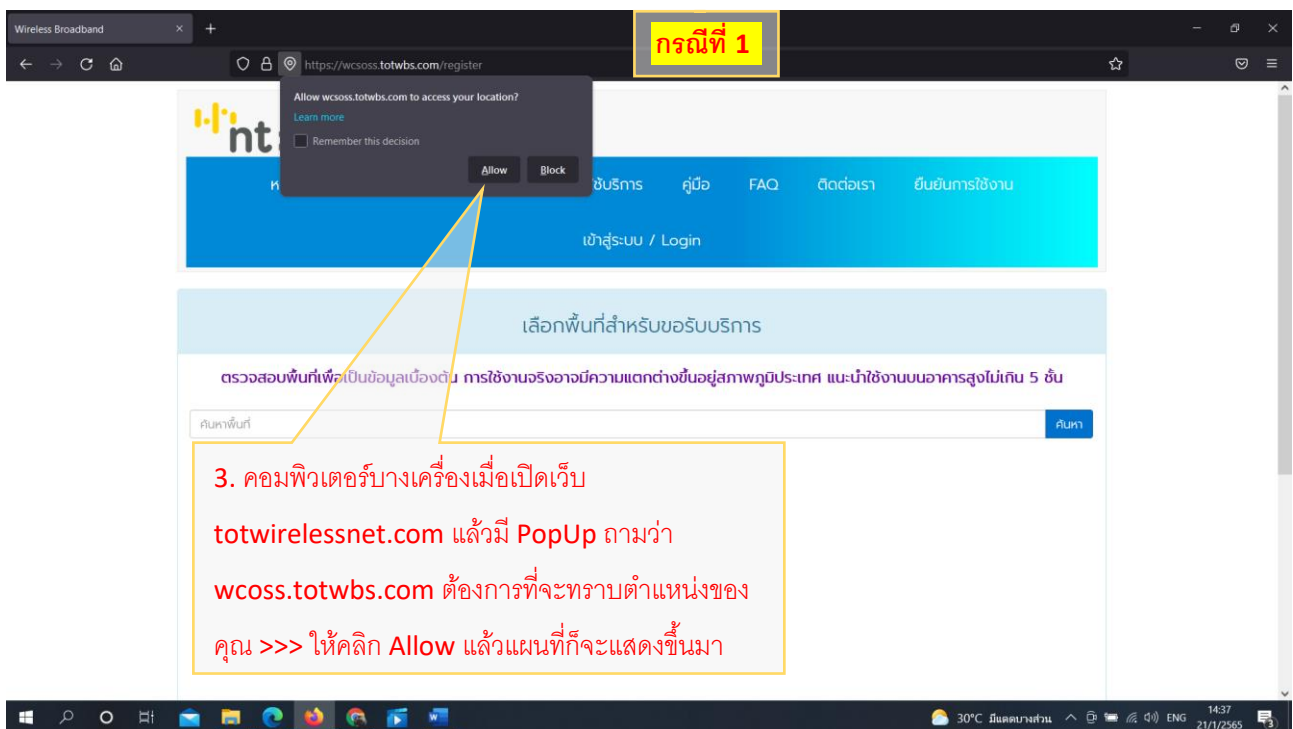

เปิดเว็บ [totwirelessnet.com](https://totwirelessnet.com) ด้วย **firefox** แล้วหน้าเว็บไม่แสดงแผนที่

Wireless Broadband

https://wcssoss.totwbs.com/register

nt บริษัท โทรคมนาคมแห่งชาติ จำกัด (มหาชน)  
National Telecom Public Company Limited