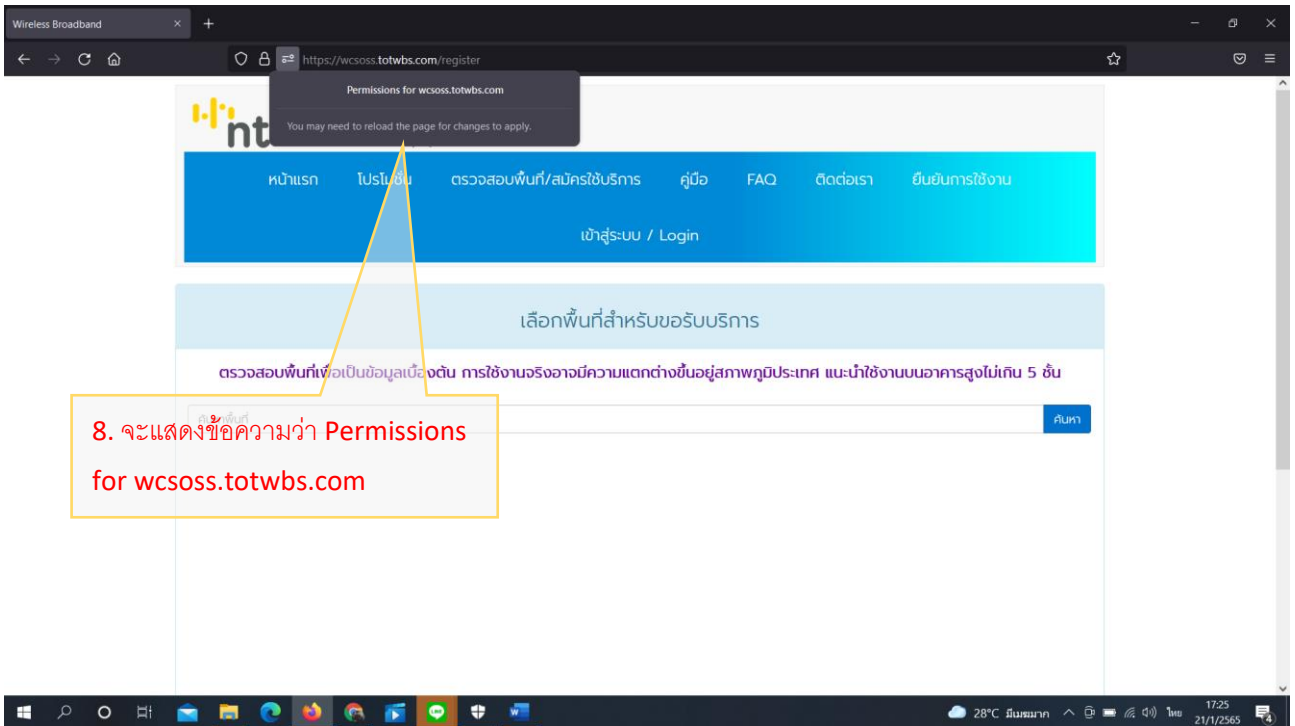

ค้นหาพื้นที่

ค้นหา

28°C มีเมฆมาก 17:15 21/1/2565

กรณีที่ 2

6. ให้คลิกที่ รูป Location มุมบนซ้าย

7. หากแสดงข้อความว่า Blocked Temporarily ให้คลิกปลดบล็อก ตรงข้อความ

5. คอมพิวเตอร์บางเครื่อง อาจไม่แสดง PopUp และไม่แสดงแผนที่